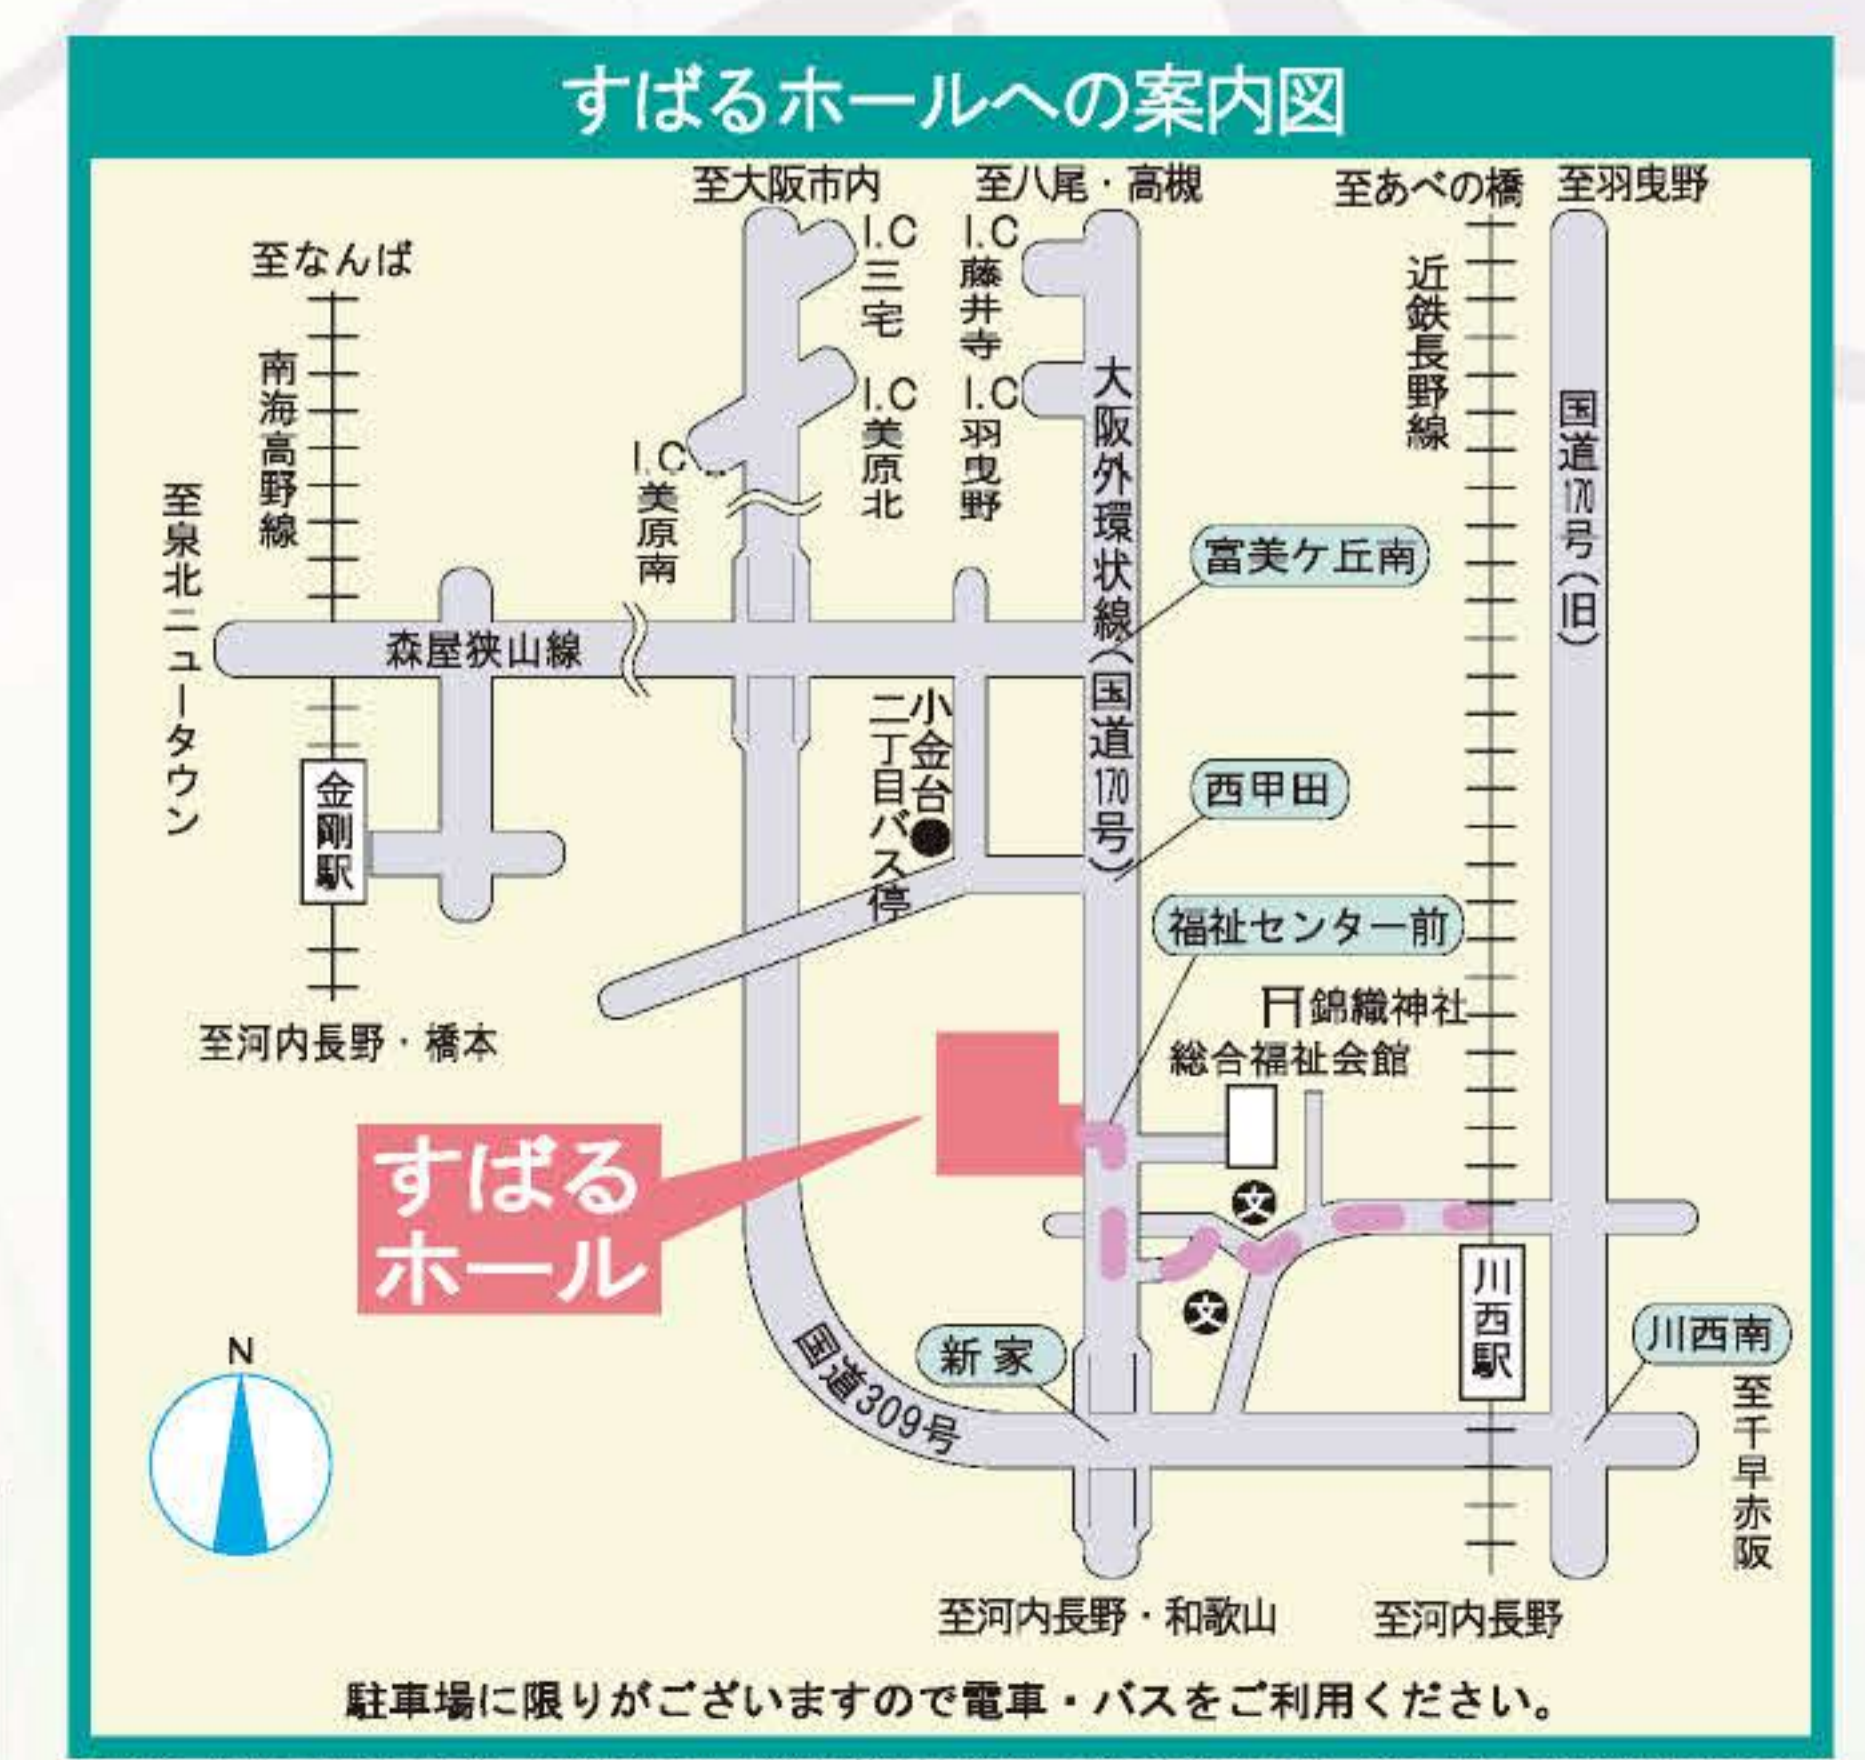

現在、ソロ、室内楽など精力的に演奏活動をする傍ら、相愛大学音楽学部、相愛中学校・高校音楽科各非常勤講師として後進の指導にあたる。

※新型コロナウイルス感染拡大防止のため、各種対策(検温、参加者名簿の記入など)や制限(マスクの着用や、体調の確認など)を設けさせていただいております。あらかじめご了承ください。

●交通: 近鉄長野線「川西駅」から徒歩8分、南海高野線「金剛駅」下車 南海バス「小金台二丁目」バス停から徒歩8分