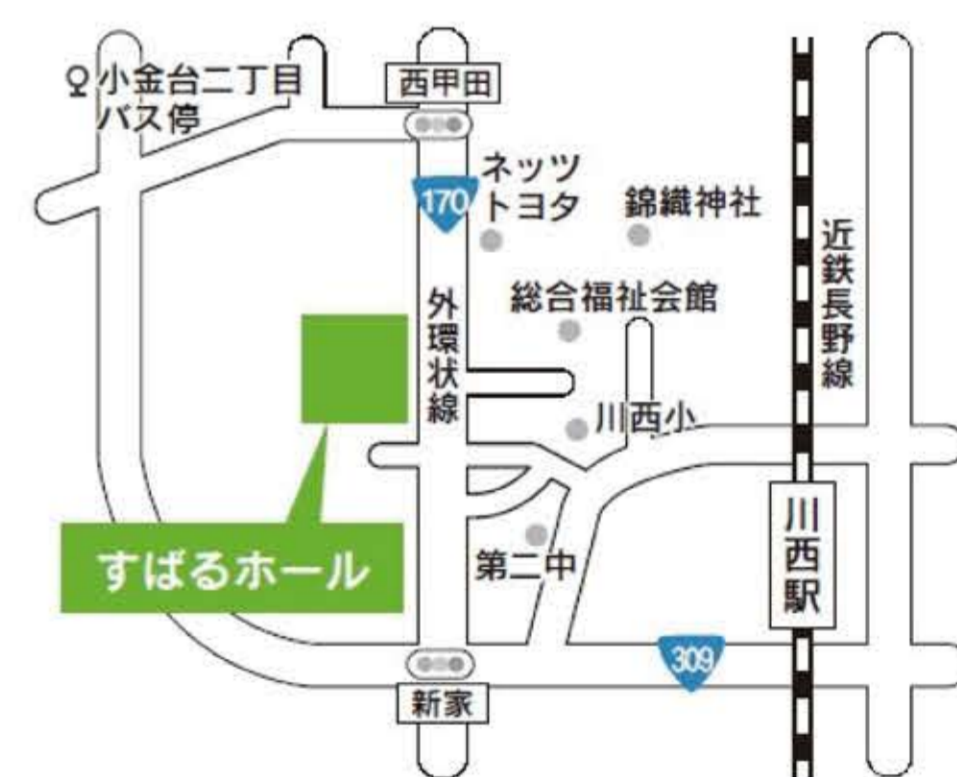

# Piano Trio Violin, Cello & Piano duet

2024. 2. 4 日

開場 10:30

開演 11:00

終演 16:00予定

※終演時刻はプログラムの進行により、お時間が少し変わる場合がございます

## すばるホール 大ホール

### 入場無料

大阪府富田林市桜ヶ丘町2-8  
近鉄長野線「川西駅」から徒歩8分

駐車場のご案内  
料金:1時間ごとに100円(最初の2時間は無料)  
駐車場営業時間:8:30~22:00