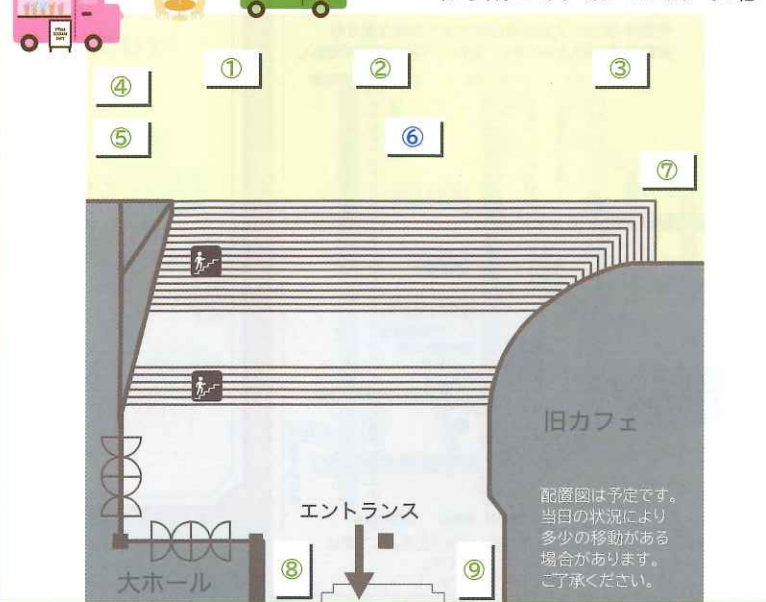

広場

- 1 とんかつの山田屋
  弁当販売
- 2 CHORYO KITCHEN
  長龍クラフトビール・フライドチキンバーガー
- 3 エリザベス号
  かすうどん・唐揚げ・ポテト・ソフトクリーム
- 4 万里春醸造
  クラフトビール
- 5 就労継続支援B型JOY
  焼きたてメロンパンの販売
- 6 藤沢台・大谷大学ボランティア部
  キッズコーナー
- 7 アリス
  ハンバーグ弁当
- 8 焙煎香房シマノ
  コーヒー・クッキー
  焼き菓子
- 9 パンジー
  イノちゃんコロッケ・カレーコロッケ・その他