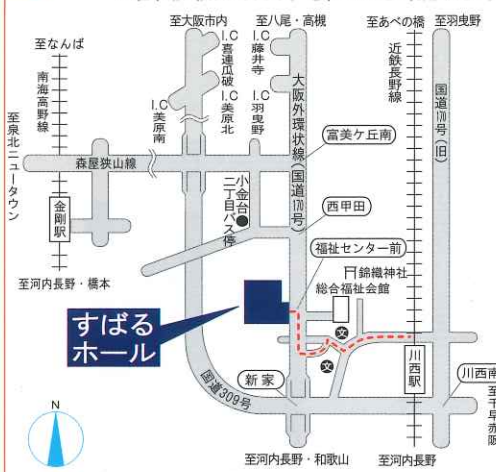

順不同

アクセス

・近鉄長野線「川西駅」から徒歩約8分
・南海高野線「金剛駅」下車
南海バス「小金台二丁目」バス停から徒歩約8分
〒584-0084 大阪府富田林市桜ヶ丘町2番8号
※駐車場に限りがあります。電車・バスをご利用ください。

すばる
ホール

阪神高速14号松原線の「喜連瓜破」から「三宅」JCT間は、
2022年6月から約3年間終日通行止めです。
(喜連瓜破は出口・入口とも利用可能です。)

ご挨拶