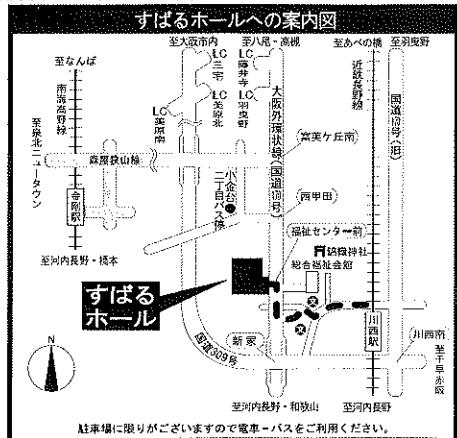

スイートプリキュア♪の楽しい本格ミュージカルショー。
メロディ、リズム、ビートたちとの夢のハーモニー! ぜったい見にきてね!

プリキュアとの 握手会

もあるよ♪

※握手会対象のプリキュアグッズご購入の方に限ります。

【チケット販売所】すばるホール (チケット専用) 0721-26-2060
ローソンチケット [Lコード: 54740] 0570-084-005
/ラプリーホール/ SAYAKA ホール/ LICはびきの/ピュア金剛 (金剛公設市場内)
/喫茶コンゴ (富田林市役所内) /レインボーホール (富田林市市民会館) /エコー・ロゼ
●交通: 近鉄長野線「川西駅」から徒歩8分、南海高野線「金剛駅」下車 南海バス「小金台二丁目」バス停から徒歩8分
駐車場に限りがございますので電車・バスをご利用ください。