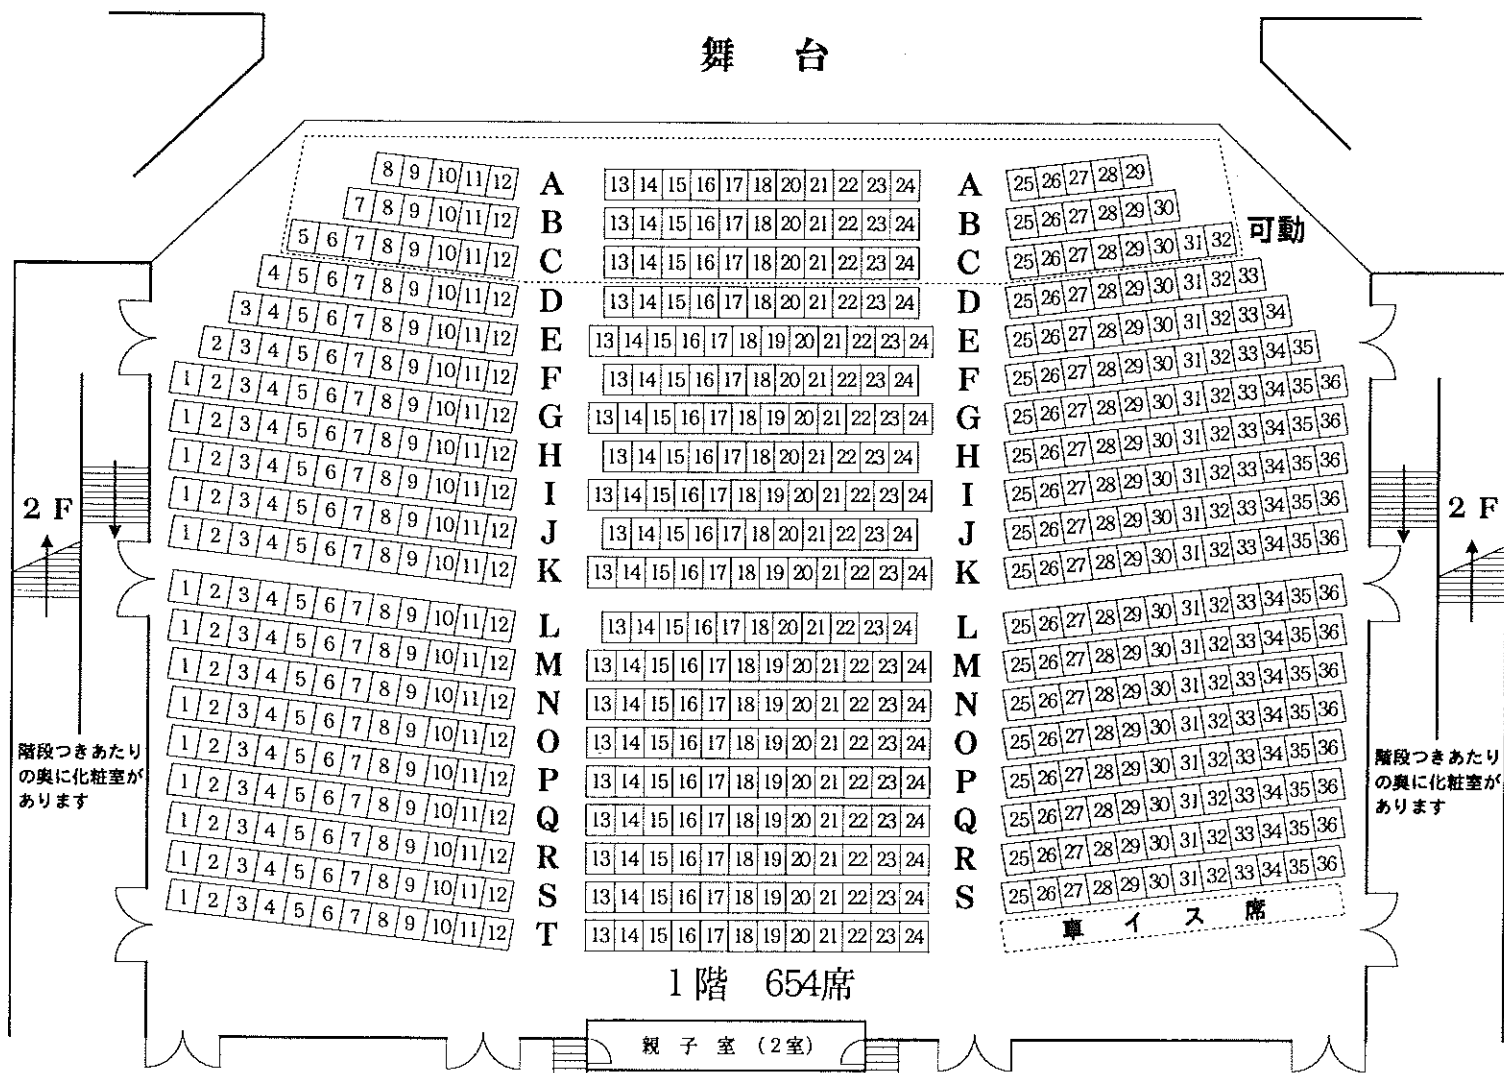

ホール客席平面図

客席798席

- 車イス席 8席
- 親子室 2室

すばるホール