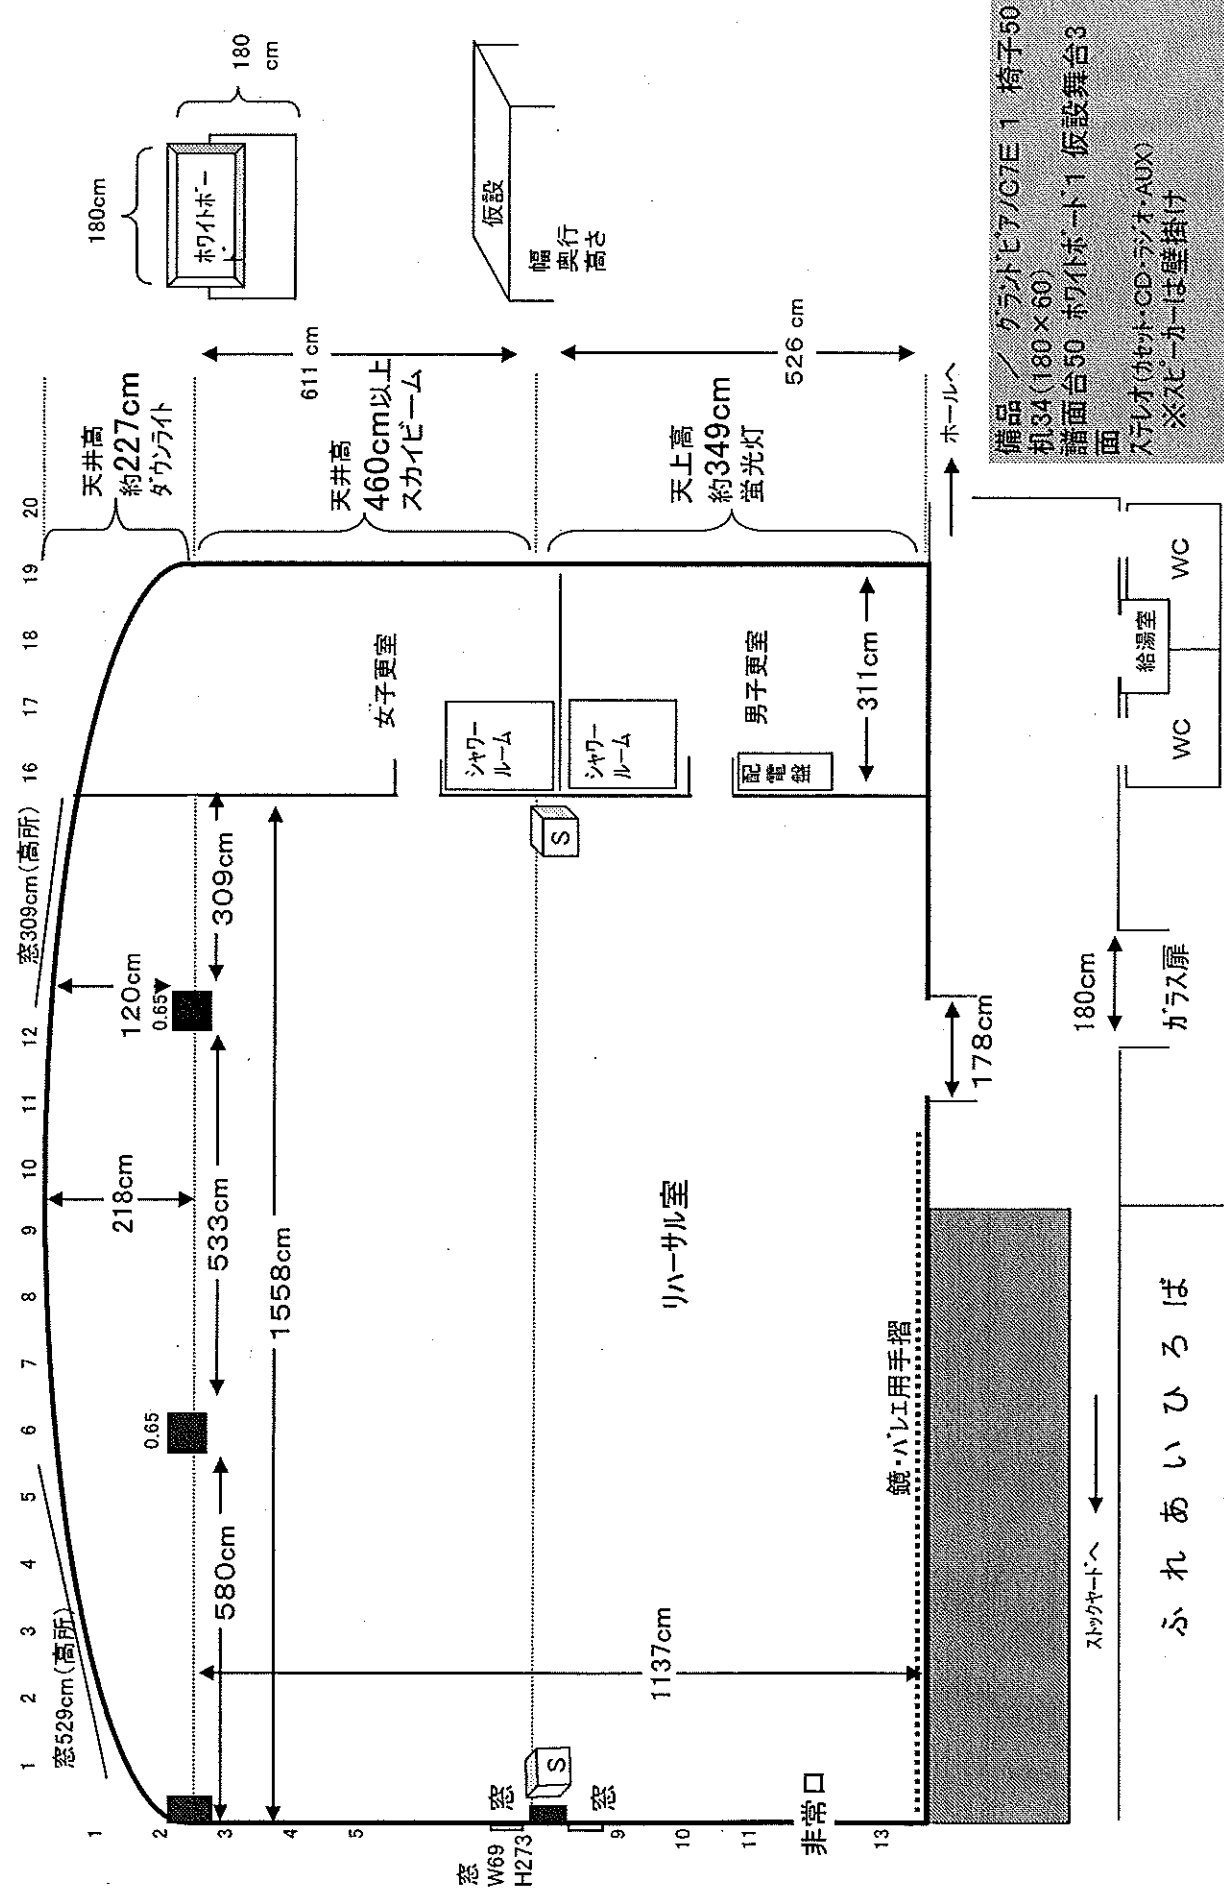

2階 リハーサル室

99/7/2 すばるホール

備品 / グラフビ7/G7E 1 椅子50
 机34(180×60)
 譜面台50 ホワイトボード1 仮設舞台3
 面
 入声レオ(カセット・CD・ラジオ・AUX)
 ※スピーカーは壁掛け
 窓 出入口 / 遮光カーテン(ワレ)有り