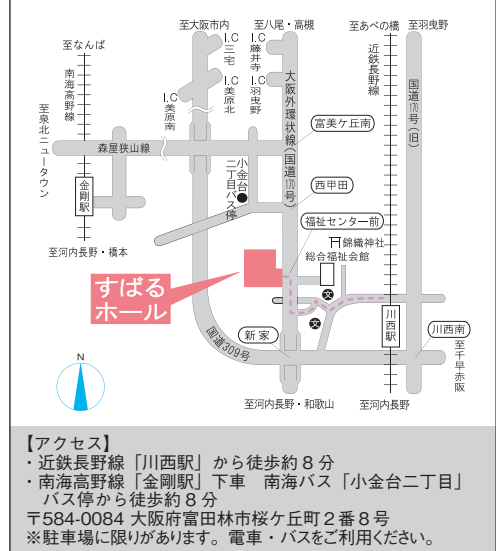

申告書作成会場での感染症対策にご協力ください。
①ご来場される際はマスクの着用をお願いします。(マスクを着用されていない場合、入場をお断りする場合があります。)
②咳・発熱等の症状がある方や体調のすぐれない方は、入場をお断りします。
③会場内に筆記用具は用意しておりませんので、ボールペンや計算器具をお持ちください。
④作成済みの申告書等を提出される方は、税務署へ郵送又は税務署窓口へ直接お持ちください。

感染リスク軽減のためパソコンやスマートフォンでの申告をお願いします。

近隣ホールチケット情報(前売券)

LIC はびきの TEL:072-950-5504(チケット専用)
SAYAKAホール TEL:072-365-9590(チケット専用)
ラプリーホール TEL:0721-56-9633(チケット専用)
富田一樹 オルガンレクチャーコンサート
「J.S.バッハと対位法」~折りを重ねて響かせて~
●1月29日(土)14:00開演(13:15開場)~15:45終了予定
●1F ホールM ●前売-指定席/2,000円(当日3000円増)
●出演/富田一樹 ●演奏予定曲/J.S.バッハ フーガ短調 BWV579 「コレッリの主題によるいと高きところには神のみ栄光あれ BWV663 最愛のイエス、我らここに集いて BWV633 パッサカリア短調 BWV582 他 ※都合により演奏曲が変更になる場合がございます。
●チケット発売中 ●主催/株みのり 里 ※未就学児童の入場不可。

必ずマスク着用でご来場ください。●体調不良や発熱のある場合はご来場をお控えください。●大阪府が導入する「大阪コロナ追跡システム」へのご登録をお願いします。又は、参加者名簿にご記入をお願いします。●入場方法や観覧方法等について、制限を設けていただく場合がございます。●すばるニュース掲載の事業は状況により急遽中止又は延期となる場合がございますので、事前にHPでご確認いただくか、お問い合わせいただけますようお願いいたします。

すばるホール休館日のご案内
1月 2月
チケット専用 0721-26-2060 受付時間 9:00~17:30
お問い合せ(休館日を除く)
TEL 0721-25-0222 FAX 0721-25-0550
【すばるホールH.P】 http://subaruhall.org/

チケット販売所
すばるホール(チケットカウンター) 0721-26-2060
SAYAKAホールチケットカウンター 072-365-9590
喫茶コンゴ(富田林市役所内) 0721-25-1000
ラプリーホール 0721-56-6100
ローソンチケット https://l-tike.com/
インターネットチケットサービス
すばるホールホームページからチケットがご購入いただけます。(一部公演を除く)
https://p-ticket.jp/subaruhall