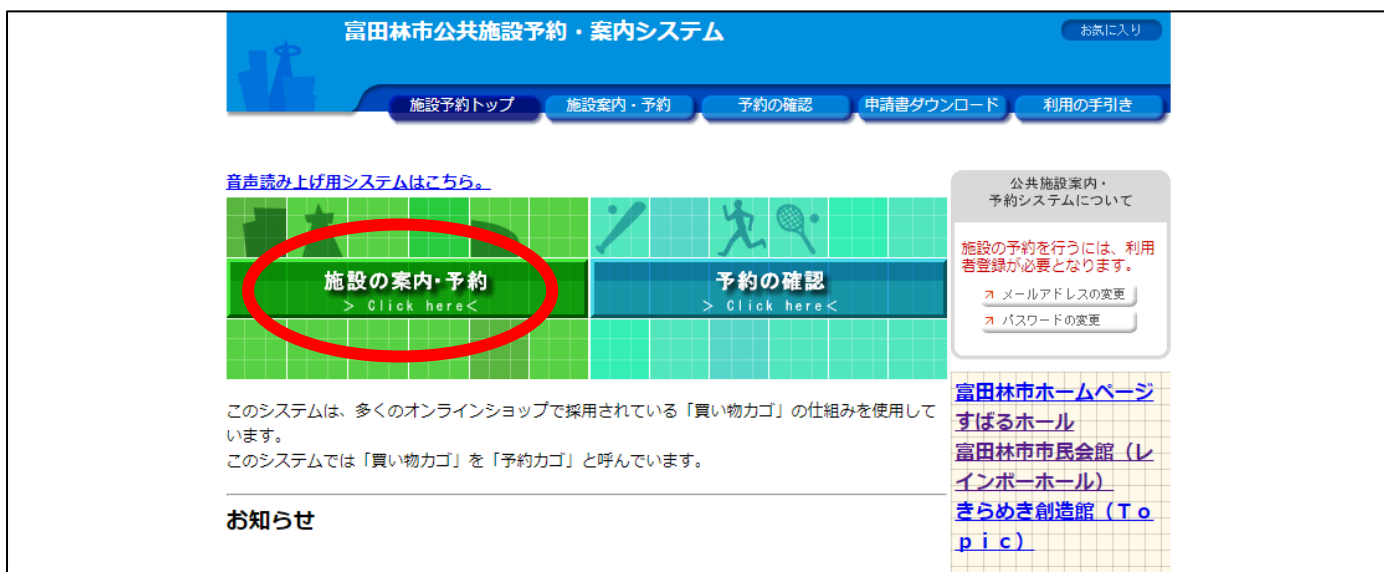

すばるホールホームページから施設の空き状況を確認できます。以下の手順でお進みください。

①すばるホールホームページ TOP 画面より、左上の「オンライン施設予約」をクリック

②富田林市公共施設予約・案内システム TOP 画面より、「施設の案内・予約」をクリック

③「施設名で探す」をクリック

④施設一覧の「すばるホール」をクリック

富田林市公共施設予約・案内システム
お気に入り

施設予約トップ
施設案内・予約
予約の確認
申請書ダウンロード
利用の手引き

検索方法の指定 ➔ **施設の選択** ➔ 利用日の選択 ➔ 予約カゴに登録

◇ 施設を選択してください。

施設一覧	
すばるホール	
富田林市市民会館	
きらめき創造館	

⑤空き状況が確認できます。詳細はすばるホールまでお問い合わせ下さい。

検索方法の指定 ➔ 施設の選択 ➔ **利用日の選択** ➔ 予約カゴに登録

◇ 現在の施設の空き状況です。
利用したい施設のアイコン、または日付をクリックすると空いている時間帯を確認できます。