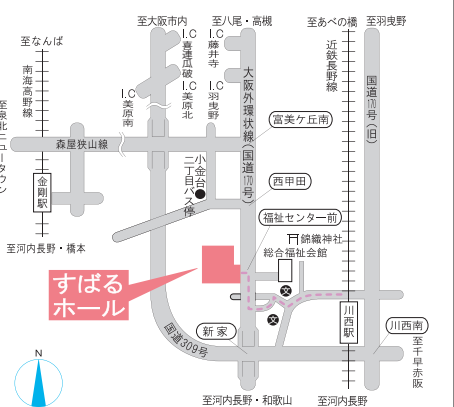

SAYAKAホール TEL:072-365-9590 (チケット専用)

さやか寄席
吉本興業110周年感謝祭
笑って元気にいらっしやーい!!ツアー
桂文枝の落語家55周年記念独演会
 ●2023年1月21日(土)14:00開演(13:15開場)
 ●大ホール(全席指定)
 ●一般3,600円(当日500円増)
 ●出演/桂文枝 ほか
 ※未就学児童の入場不可。前売り券発売の場合、当日券はございません。

LIC はびきの TEL:072-950-5504 (チケット専用)

Impression:印象
 ～風の音で描くスケッチ～
色彩豊かな音のパレットをもつパイプオルガン。パイプを通り抜ける風の音を通して、様々なタッチで描かれる情景をどうぞお楽しみください。
 ●11月26日(土)14:00(13:30開場)～15:00終了予定
 ●1FホールM(全席指定)
 ●前売1,000円(当日200円増)
 ●出演/長田真実
 ●主催/羽曳野市
 ※未就学児童の入場不可。

※上記のほか、施設修繕等により臨時休館となる場合がございますので、ご来場前にお知らせいたします。
 ※12/29～翌年1/3は年末年始休館です。
 ※12/28及び翌年1/4は17:30で閉館します。

阪神高速14号松原線(青蓮橋)から三宅JCT間は、2022年10月1日(日)より通行止めです。(青蓮橋は朝日入口と北利用可能です。)
 【アクセス】
 ●近鉄長野線「川西駅」から徒歩約8分
 ●南海高野線「金剛駅」下車 南海バス「小金堂二丁目」バス停から徒歩約8分
 〒594-0084 大阪府富田林市桜ヶ丘町2番8号
 ※駐車場に限りがあります。電車・バスをご利用ください。