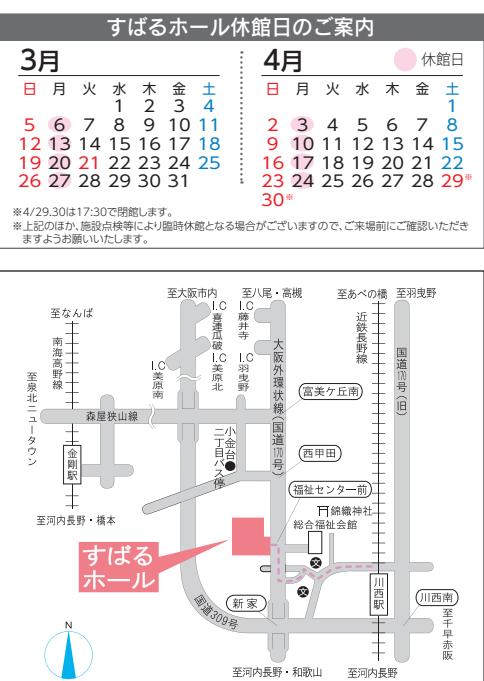

Table with 6 columns: Date, Artist Name, Performance Time, Venue, Ticket Price, Contact Info. Includes events like '花柳流・日本舞踊おさらい会' and 'ウィッグユキ 展示会'.

会場 ホ 2Fホール 小 2F小ホール U 2Fリハーサル室 展 3F展示室 プ 3Fプラネタリウム室 他 その他施設

SAYAKAホール TEL:072-365-9590 (チケット専用)

さやか寄席 桂米朝一門会
5月21日(日)14:00開演(13:15開場)
●大ホール(全席指定)
●一般3,700円(当日500円増)
●出演/桂南光、桂米團治、桂南天、桂米紫、桂二乗、桂天吾
※未就学児の入場不可。前売券発売の場合、当日券はございません。

LICはびきの TEL:072-950-5504 (チケット専用)

オルガン、みて、きて、ふれて、私の市のたからもの「スペクタクル・サウンド」
～パイプオルガンとトランペットで織りなす唯一無二の音世界～
3月18日(土)14:00開演(13:30開場)～15:00終了予定
●1F ホールM
●前売・指定席1,000円(当日200円増)
●出演/オルガン:大木麻里(ミュージアム・崎シンフォニーホールオルガスト)
トランペット:佐藤友紀(東京交響楽団首席トランペット奏者)
※未就学児の入場不可

お申し込み(休館日を除く)
TEL 0721-25-0222
FAX 0721-25-0550
[すばるホールHP]http://subaruhall.org/

すばるホール休館日のご案内
3月 4月
日 月 火 水 木 金 土 日 月 火 水 木 金 土 日

阪神高速14号松原線「音速風破」から「三宅JCT」間は、2022年8月1日から約3年間日通行止めです。(音速風破は出口・入口とも利用可能です。)
【アクセス】
●近鉄長野線「川西駅」から徒歩約8分
●南海高野線「金剛駅」下車 南海バス「小金堂二丁目」バス停から徒歩約8分
〒594-0084 大阪府富田林市桜ヶ丘町2番8号
※駐車場に限りがあります。電車・バスをご利用ください。