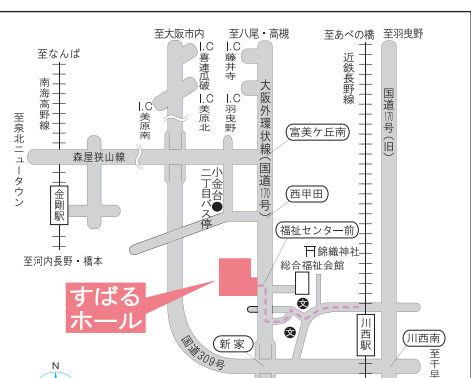

※6歳以下のお子様はご遠慮ください 主催/南河内文化会館ネットワーク委員会 (https://minamikawachi-net.jimdofree.com) 後援/FM大阪

チケット専用 0721-26-2060

受付時間 9:00~17:30 ※休館日を除く。 すばるホールでの各発売初日は電話予約のみ受付 (一般・友の会共、10時開始、1通話6枚まで) 受付開始直後(40分程度)はお電話が集中し、つながりにくくなる場合があります。 ※混雑する時間は公演によって異なります。 ※前売りで完売した場合、当日券はございません。 ※特に発売日の表示がない催しのチケットは発売中です。 ※車椅子での観覧をご希望される場合、お申し込みの際にご相談ください。

取手線14号線緑の[普通風車]から[三宅]間には、2022年6月から約3年間終日通行止めです。(普通風車は出口・入口とも利用可能です。)
【アクセス】 ●近鉄長野線 [川西駅] から徒歩約8分 ●南海高野線 [金剛駅] 下車 南海バス「小金堂二丁目」バス停から徒歩約8分 ●バスから徒歩約8分 〒584-0084 大阪府富田林市桜丘町2番8号 ※駐車場に限りがあります。電車・バスをご利用ください。

SUBARU NEWS すばるホール